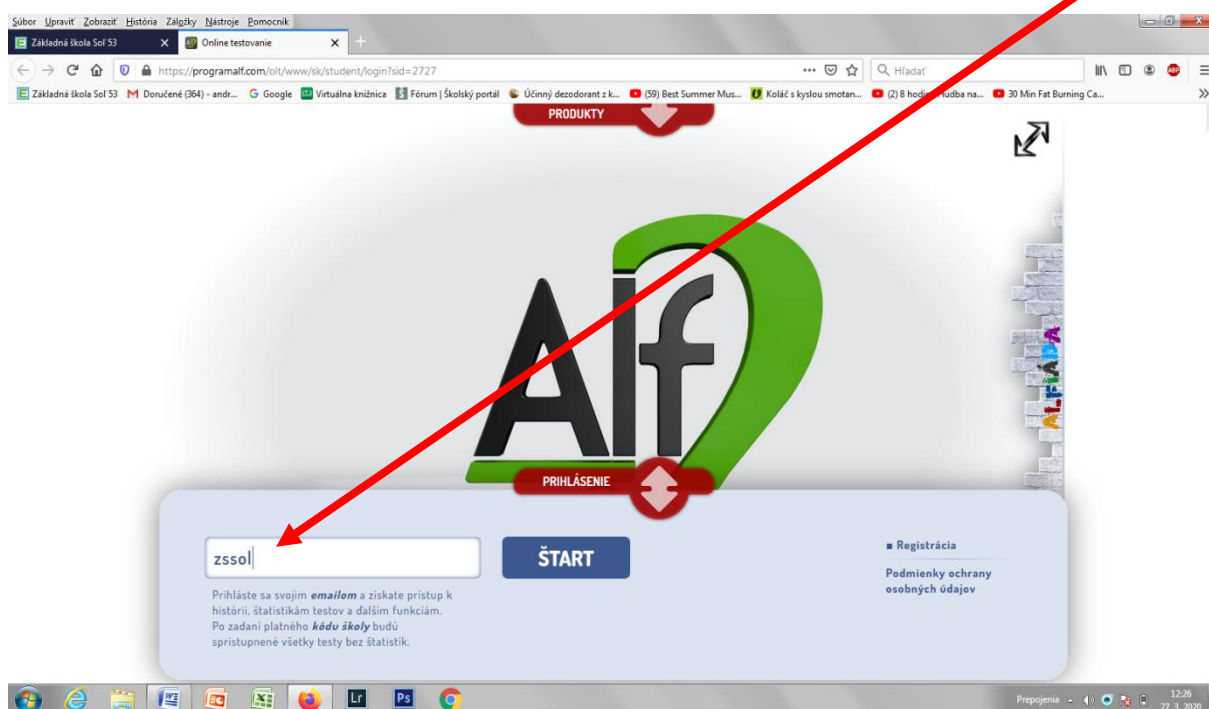

Manuál na prihlásenie si na testovanie ALF

Chod' na stránku: www.zssol.edupage.org

Na stránke v hornom modrom riadku klikni na [TESTY ALF](#)

Dostaneš sa na túto stránku a dole zadáš kód školy: [zssol](#)

Klikneš na štart.

Dostaneš sa na túto stránku a tam vyberieš:

triedu

meno

heslo: skola

A klikneš **PRIHLÁSIŤ**

Dostaneš sa na túto stránku a tam máš zadané testy, ktoré máš vypracovať. Test spustíš, keď stlačíš na túto šípku: