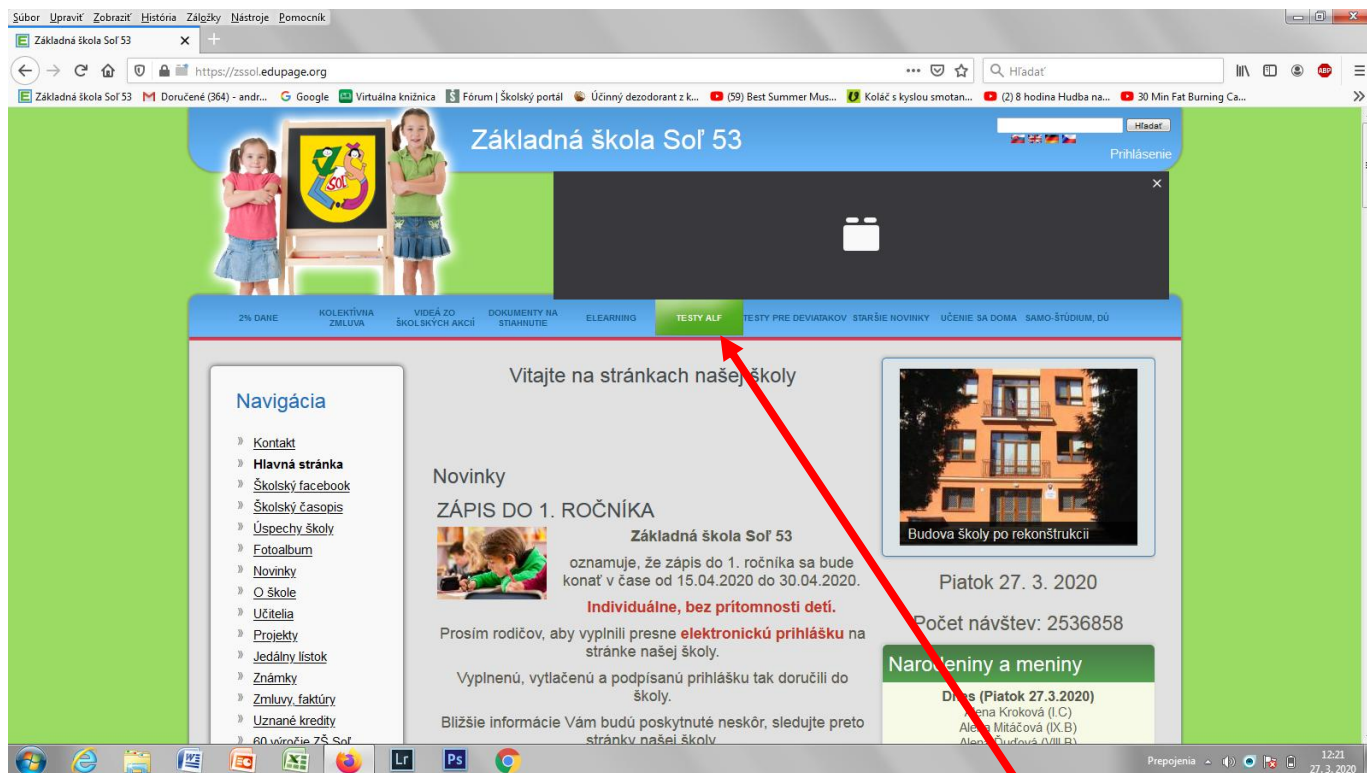

Manuál na prihlásenie si na testovanie ALF

Chod' na stránku: www.zssol.edupage.org

Na stránke v hornom modrom riadku klikni na [TESTY ALF](#)

Dostaneš sa na túto stránku a dole zadáš kód školy: [zssol](#)

Klikneš na štart.

Dostaneš sa na túto stránku a tam vyberieš:

triedu

meno

heslo: skola

A klikneš **PRIHLÁSIŤ**

Dostaneš sa na túto stránku a tam máš zadané testy, ktoré máš vypracovať. Test spustíš, keď stlačíš na túto šípku: